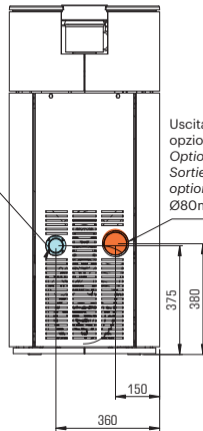

Entrata aria opzionale
Optional air inlet
Prise d'air optionelle
 $\varnothing 50$ mm

Uscita fumi opzionale
Optional flue exit
Sortie de fumée optionnel
 $\varnothing 80$ mm

Uscita fumi coassiale di serie
Coaxial flue exit included
Sortie de fumée de série
 $\varnothing 80-130$ mm